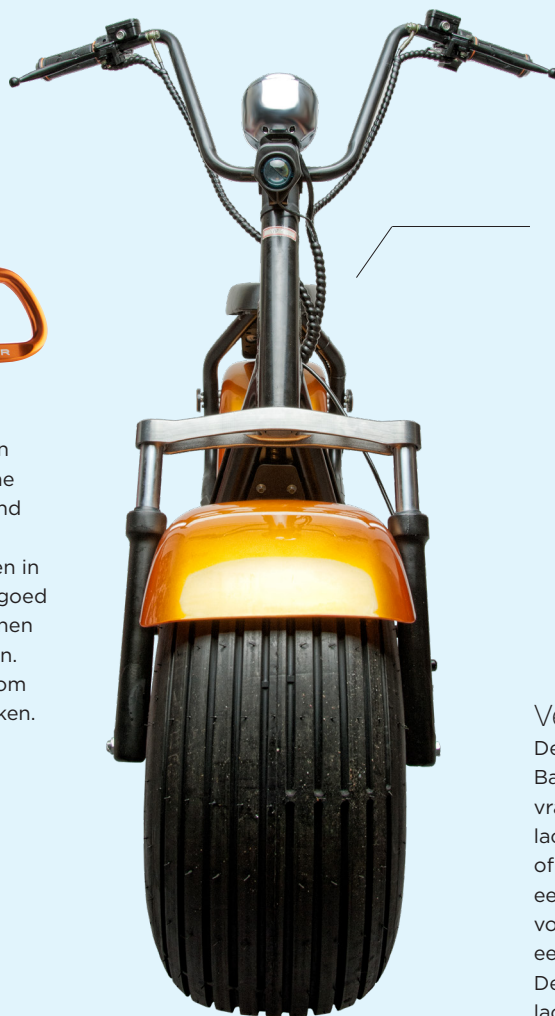

Stille tweewieler

Geruisloos onderweg met de RubRider. De elektrische step, met een opvallend stuur in Harley Davidson-stijl, rijdt 100% elektrisch. Met de Lithium-ion-batterij zijn afstanden tot 80 km af te leggen. De brede banden zorgen voor veel grip en een korte remweg. Een helm is niet verplicht, dus je kunt de haren lekker laten wapperen in de wind.

€ 1.995 // rubrider.nl